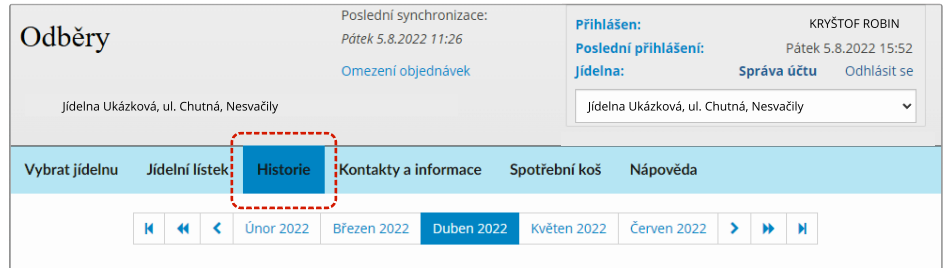

Historie

Zde se můžete podívat na předchozí objednávky

1. Přihlaste se na www.jidelna.cz

2. Přejděte na historii

• Ikona vpravo říká:

- jídlo bylo objednáno, 
- jídlo bylo odhlášeno.  

Menu	Chod	Úterý 2. 4. 2022 (11:00 - 14:00)	Obsahuje alergy	KRYŠTOF ROBIN
1	Polévka	Vichyssoise	3, 9, 1a, 1b	 45,00 Kč
	Jídlo	Vídeňský řízek	1, 3	
	Příloha	Brambory m.m.	7	
	Doplňěk	Okurkový salát		
	Nápoj	čaj		